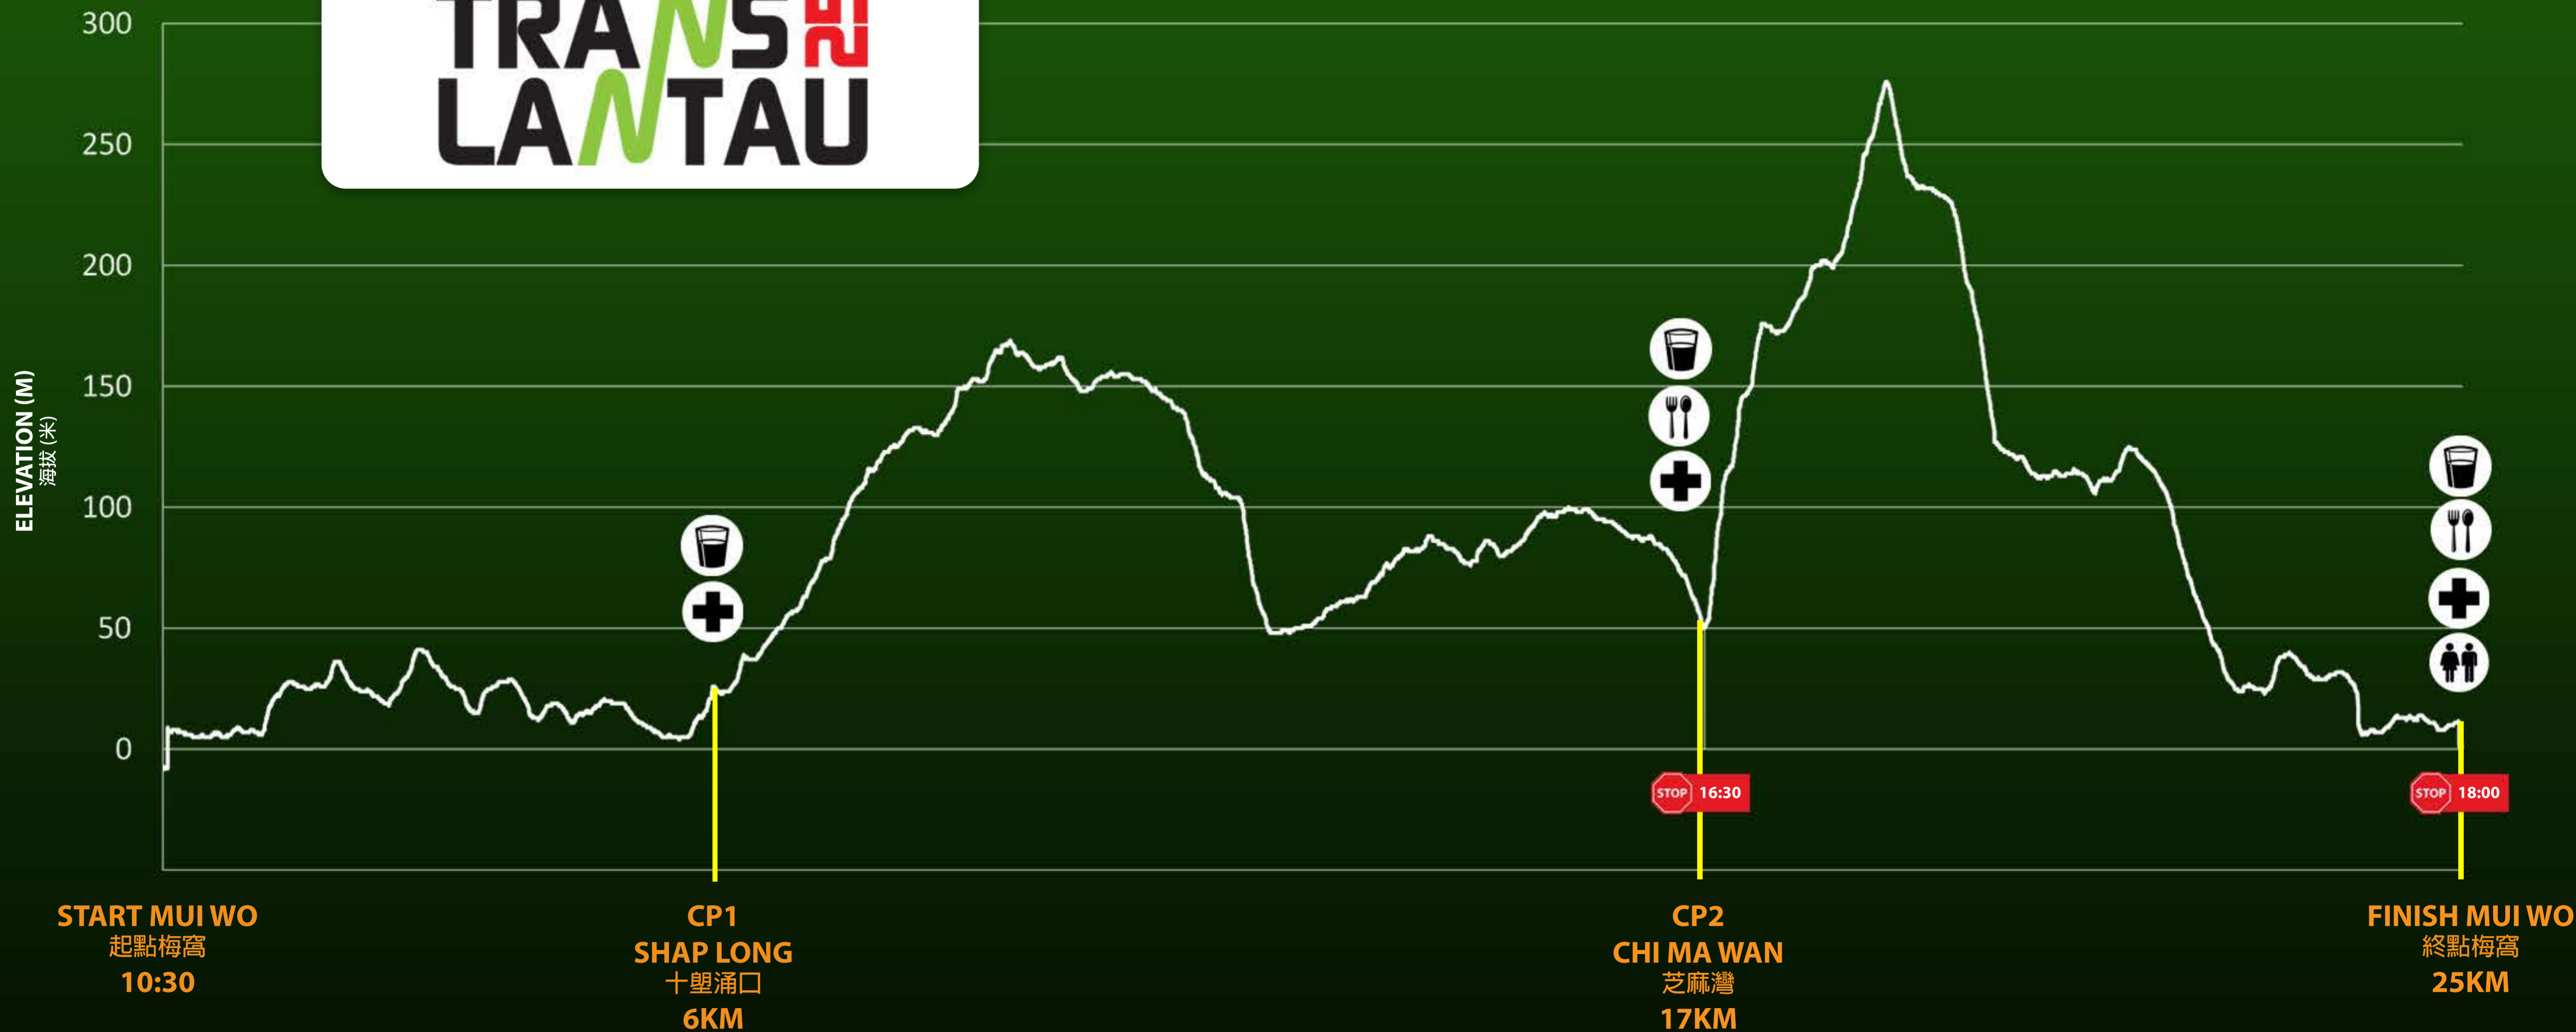

TRANS LANTAU

WATER 水

SNACKS 小食

FIRST AID 救護站

TOILETS 衛生間

MAXIMUM TIME 限時: 7.5 HOURS (7.5小時)