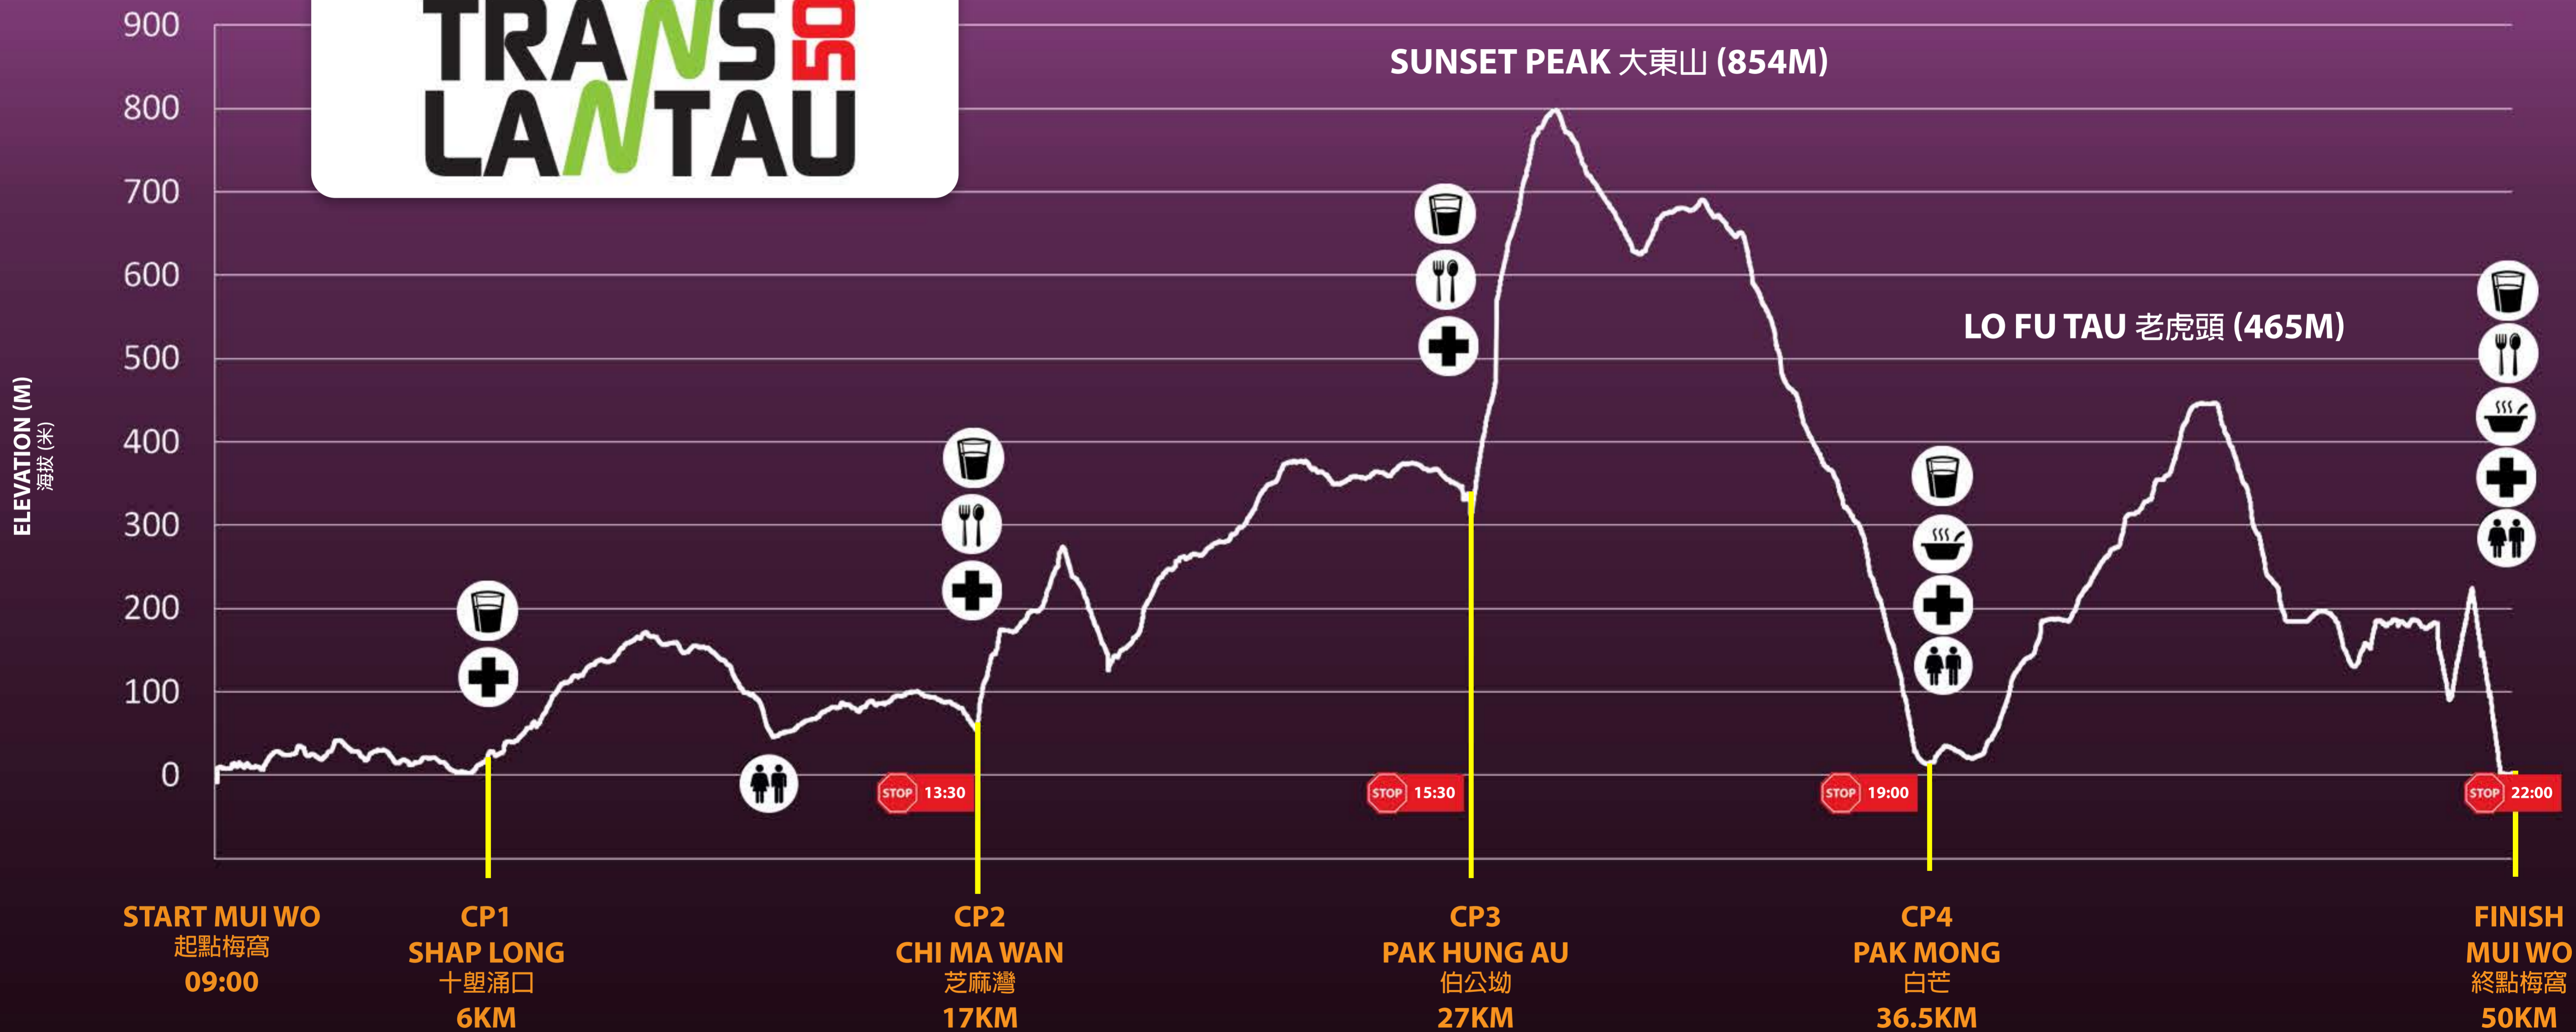

# TRANS LANTAU

 **WATER 水**

 **SNACKS 小食**

 **HOT FOOD 熱食**

 **FIRST AID 救護站**

 **TOILETS 衛生間**

**MAXIMUM TIME 限時:**  
**13 HOURS (13小時)**